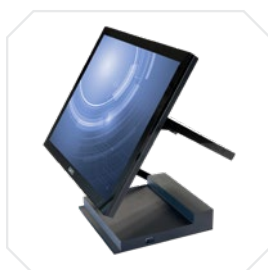

La structure élégante de JAZZ en forme de « Z » est faite de fonte d'aluminium et de zinc, pour renforcer sa rigidité et favoriser un refroidissement optimal.

Celle-ci se déploie et se replie intégralement grâce à un bras effilé à double charnière et permet ainsi à l'écran tactile ultra plat de s'orienter de façon ergonomique.

# JAZZ

- Carte mère innovante (boîtier compact miniaturisé développé par AURES)  
identique sur tous les produits de la gamme
- Choix de 2 processeurs puissants, embedded, mobiles et fanless
- Réduction significative de la connectique grâce aux prises USB-C
- Ecran ultra plat et sans bord de 15"
- Dalle capacitive projetée et multi-touch
- 2 emplacements NVMe.M.2
- 2 coloris : noir et blanc