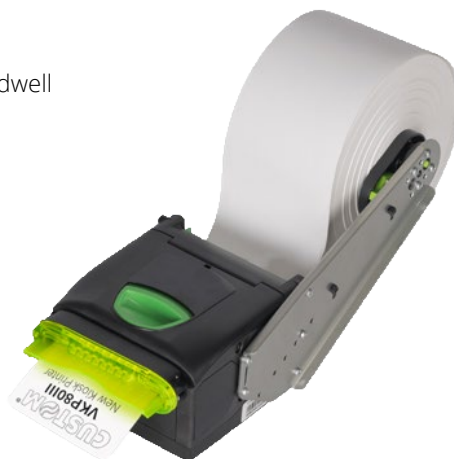

AURES
TOUCH THE DIFFERENCE

KOSMOS

solution kiosk auto-portante

Interactive, design,
multi-écrans

Ultra stable grâce à son design spécifique compact et auto-portant, la borne **KOSMOS** tient sur le sol sans aucune fixation, grâce à un socle spécialement adapté.

TOUCH THE DIFFERENCE

KOSMOS

15, 21,5 et 27"

Processeur Intel Bay Trail J1900 Quad Core, i3 -5010U et i5-5350U Broadwell

SSD 2,5" 128 Go

Dalle capacitive projetée (PCAP) et multi-touch (10 points)

4 Go de mémoire en standard, extensible à 8 Go

Terminal de paiement autonome ou centralisé (TPE)

Imprimante thermique 80 mm avec fonction presenter/retract
(permet de ravalier et de mettre en séquestre un document oublié)

Option lecteur codes-barres 2D